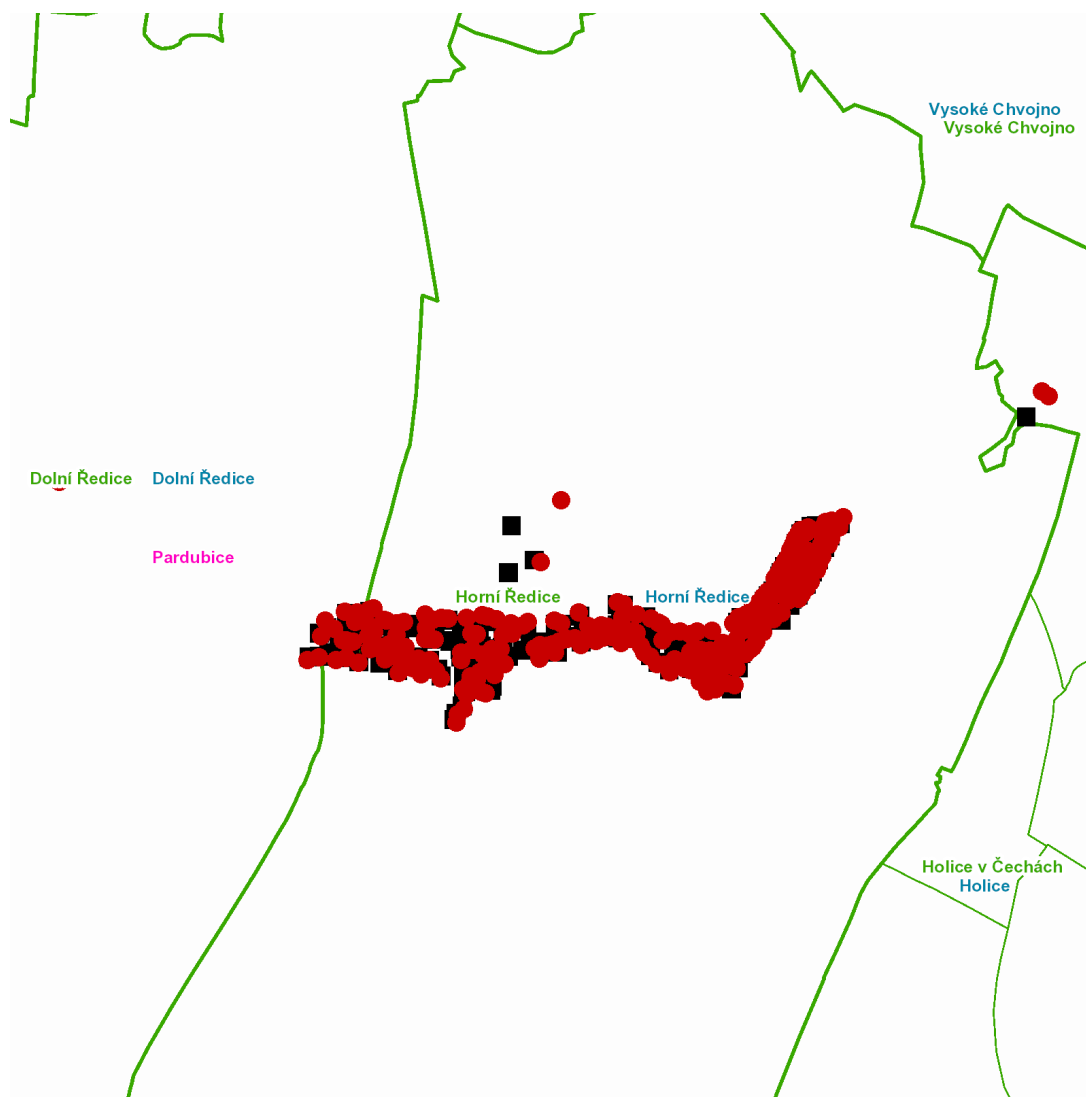

dne **25. 10. 2021** od **9:00** do **14:00** hodin

---

**Plánovaná odstávka zahrnuje tyto lokality:****Dolní Ředice** (okres Pardubice)

**Holická: č. p. 2, 3, 6, 171, 265**

**Malá strana: č. p. 120**

**Na Kopečku: č. p. 1, 4, 134, 305**

dne **25. 10. 2021** od **9:00** do **14:00** hodin**Orientační mapový podklad odstávkou dotčených lokalit****VYSVĚTLIVKY**

- – adresy dotčené odstávkou elektřiny
- – místa připojení k elektrické síti dotčená odstávkou